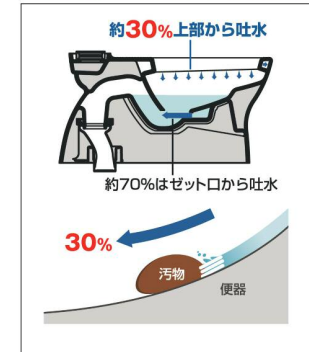

カラーバリエーション

リモコン

100%サイホン洗浄

上から100%流して
汚れを残さず
しっかり洗浄

便器底のゼット口から出る洗浄水を無くし、上から100%ぐると流す強力な洗浄方式により、便器内の汚れをまるごときれいに洗い流します。

※写真はイメージです

●従来型ゼット口付便器

●100%サイホン洗浄便器

シャワートイレ

賞賛住宅にもおすすめ！
コンパクトデザイン&シンプル機能。

カラーバリエーション

Bシリーズ
CW-B41/BN8

オープンリム形状

オープンになったから
水切れが良くいつもドライ

汚れる小穴部分をカットして、オープン形状にしました。
水路内のジメジメがなくなり、水切れの良いドライな水路になりました。

●従来型ゼット口付便器

●オープンリム形状便器

ハイパーキラミック

納得の清潔機能、
汚れに強い独自の釉薬技術。

W節水

洗浄水のムダをなくした
W節水で上手に節約。

少ない水で便器内をきれいに
洗い流せる優れた洗浄機能に加え、
大小切替ハンドルをプラス。

【試算条件】4人家族(男性2人、女性2人)が大1回/人・日、小3回/人・日使用した場合で算出。【3月用】省エネ・防犯住宅推進アプローチブック【単価】上下水道:265円/㎡(税込)