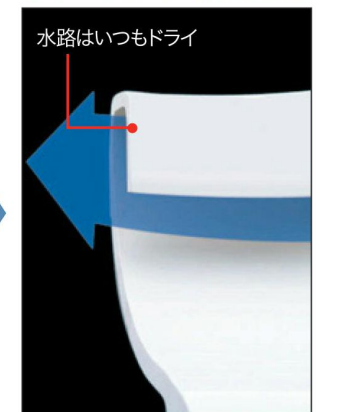

カラーバリエーション

リモコン

100%サイホン洗浄

上から100%流して
汚れを残さず
しっかり洗浄

便器底のゼット口から出る洗浄水を無くし、上から100%ぐると流す強力な洗浄方式により、便器内の汚れをまるごときれいに洗い流します。

※写真はイメージです

●従来型ゼット口付便器

●100%サイホン洗浄便器

シャワートイレ

賞賛住宅にもおすすめ！
コンパクトデザイン&シンプル機能。

カラーバリエーション

Bシリーズ
CW-B41/BN8

オープンリム形状

オープンになったから
水切れが良くいつもドライ

汚れる小穴部分をカットして、オープン形状にしました。
水路内のジメジメがなくなり、水切れの良いドライな水路になりました。

●従来型ゼット口付便器

●オープンリム形状便器

ハイパーキラミック

納得の清潔機能、
汚れに強い独自の釉薬技術。

W節水

洗浄水のムダをなくした
W節水で上手に節約。

少ない水で便器内をきれいに
洗い流せる優れた洗浄機能に加え、
大小切替ハンドルをプラス。

【試算条件】4人家族(男性2人、女性2人)が大1回/人・日、小3回/人・日使用した場合で算出。【3月用】省エネ・防犯住宅推進アプローチブック【単価】上下水道:265円/㎡(税込)