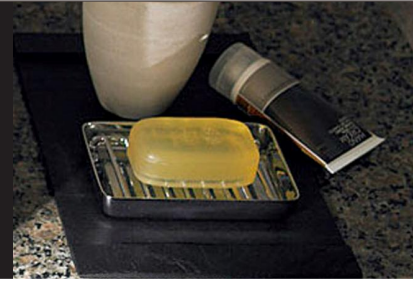

すっきりデザインに優れた洗浄力。
便座が選べる組み合わせ便器です。

HYPER KILAMIC

写真はカタログによるイメージです。見積り内容とは異なりますので、ご注意ください。

機能一覧	
洗浄機能	暖房便座コード内蔵
おしり洗浄 (泡ジェット)	サイドライン便座
ビデ洗浄 (泡沫ソフト)	ハイパーキラミック (ISO抗菌準拠)
快適機能	抗菌樹脂 (ISO抗菌準拠)
暖房便座	ノズルオートクリーニング
スローダウン便座	省エネ機能
大型共用便座	W節水 (大10L、小8L)
清潔機能	
女性専用レディスノズル	
便フタワンタッチ着脱	

カラーバリエーション

リモコン

100%サイホン洗浄

上から100%流して
汚れを残さず
しっかり洗浄

便器底のゼット口から出る洗浄水を無くし、上から100%ぐると流す強力な洗浄方式により、便器内の汚れをまるごときれいに洗い流します。

※写真はイメージです

●従来型ゼット口付便器

●100%サイホン洗浄便器

シャワートイレ

賞賛住宅にもおすすめ！
コンパクトデザイン&シンプル機能。

カラーバリエーション

Bシリーズ
CW-B41/BN8

オープンリム形状

オープンになったから
水切れが良くいつもドライ

汚れる小穴部分をカットして、オープン形状にしました。
水路内のジメジメがなくなり、水切れの良いドライな水路になりました。

●従来型ゼット口付便器