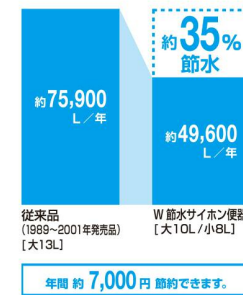

●オープンリム形状便器

ハイパーキラミック

納得の清潔機能、
汚れに強い独自の釉薬技術。

W節水

洗浄水のムダをなくした
W節水で上手に節約。

少ない水で便器内をきれいに
洗い流せる優れた洗浄機能に加え、
大小切替ハンドルをプラス。

【試算条件】4人家族(男性2人、女性2人)が大1回/人・日、小3回/人・日使用した場合で算出。【3月用】省エネ・防犯住宅推進アプローチブック【単価】上下水道:265円/㎡(税込)