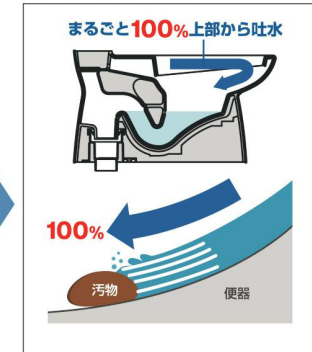

カラーバリエーション

リモコン

100%サイホン洗浄

上から100%流して
汚れを残さず
しっかり洗浄

便器底のゼット口から出る洗浄水を無くし、上から100%ぐると流す強力な洗浄方式により、便器内の汚れをまるごときれいに洗い流します。

※写真はイメージです

●従来型ゼット口付便器

●100%サイホン洗浄便器

シャワートイレ

賞賛住宅にもおすすめ！
コンパクトデザイン&シンプル機能。

カラーバリエーション

Bシリーズ
CW-B41/BN8

オープンリム形状

オープンになったから
水切れが良くいつもドライ

汚れる小穴部分をカットして、オープン形状にしました。
水路内のジメジメがなくなり、水切れの良いドライな水路になりました。

●従来型ゼット口付便器

●オープンリム形状便器

ハイパーキラミック

納得の清潔機能、
汚れに強い独自の釉薬技術。

W節水

洗浄水のムダをなくした
W節水で上手に節約。

少ない水で便器内をきれいに
洗い流せる優れた洗浄機能に加え、
大小切替ハンドルをプラス。

【試算条件】4人家族(男性2人、女性2人)が大1回/人・日、小3回/人・日使用した場合で算出。【3月用】省エネ・防犯住宅推進アプローチブック【単価】上下水道:265円/㎡(税込)