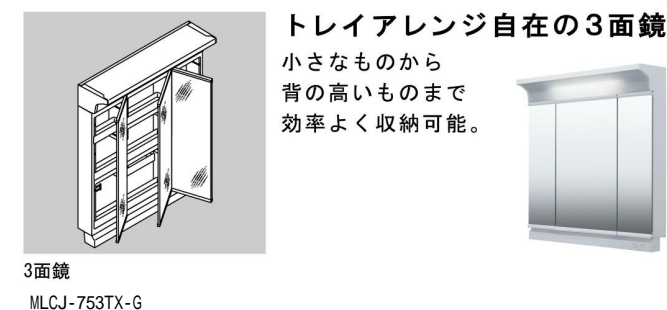

### 奥行きコンパクトなスタイリッシュカウンター

奥行き500mmのコンパクト設計でありながら、洗面器容量16Lと、仮置きスペースや洗面器の大開口を両立しました。もちろん洗面器とカウンターは継ぎ目のない一体成形です。

滑らかなカウンターからポウルへのスロープ。ビルトイン水栓で、ハイバックガードのお手入れしやすさがアップ。ゆったりとしたカーブのポウル。

### 化粧台本体

分別して収納できる引出タイプ。化粧小物など小さなものとバケツなどの大きなものを、効率よく分別収納できます。

けこみ部は、動きやすいだけでなく踏み台なども収まる高さです。

### 水栓金具

水栓は、お掃除もしやすいビルトインタイプ。水ハネの少ない微細シャワー吐水で、従来比20%の節水タイプ(4人家族の場合、1日バケツ1.5杯分(約14L))。

### ミラーキャビネット

トレイアレンジ自在の3面鏡。小さなものから背の高いものまで効率よく収納可能。