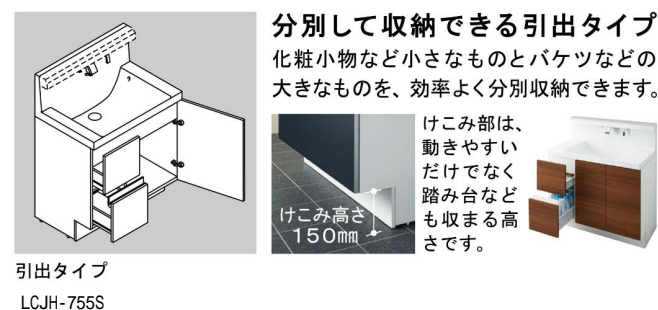

### 奥行きコンパクトなスタイリッシュカウンター

奥行き500mmのコンパクト設計でありながら、洗面器容量16Lと、仮置きスペースや洗面器の大開口を両立しました。もちろん洗面器とカウンターは継ぎ目のない一体成形です。

滑らかなカウンターからポウルへのスロープ。ビルトイン水栓で、ハイバックガードのお手入れしやすさがアップ。ゆったりとしたカーブのポウル。

### てまなし排水口

大口径排水口とヘアキャッチャーで、キレイをキープ。排水口は水はけのよい大口径サイズ。汚れの溜まりやすいフランジをなくして拭き掃除もカンタンです。

### 化粧台本体

分別して収納できる引出タイプ。化粧小物など小さなものとバケツなどの大きなものを、効率よく分別収納できます。

けこみ部は、動きやすいだけでなく踏み台なども収まる高さです。