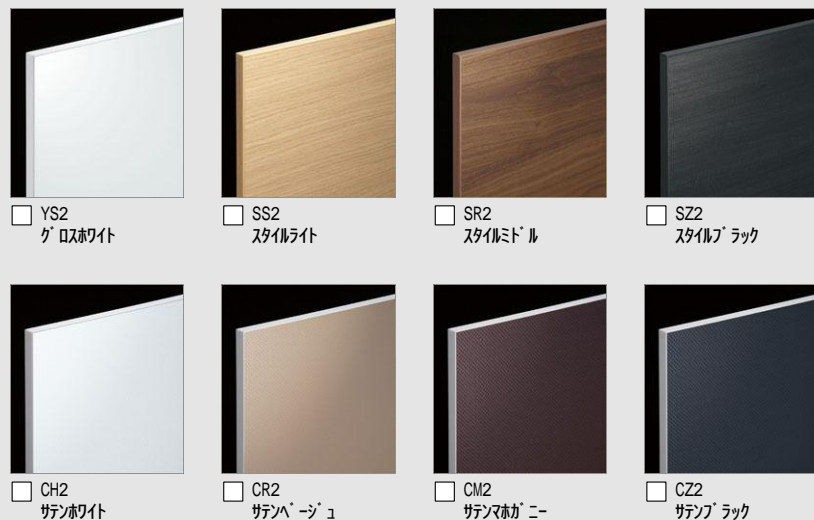

# 洗面化粧台 エルシィ < Mセクション >

### 扉カラー