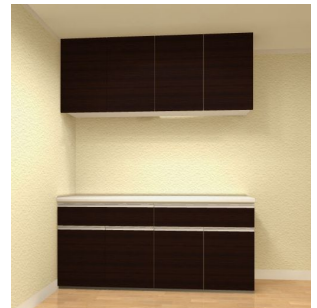

カップボード(吊戸棚転用)

ウォールキャビネット
棚板タイプ