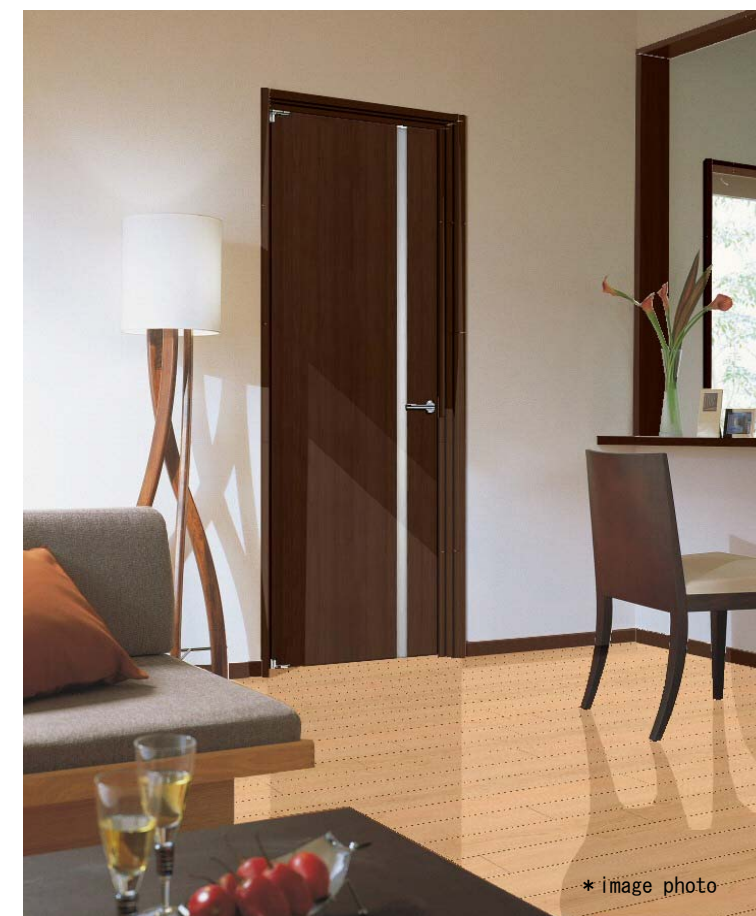

玄関収納

コの字型ハンドルレス  
1200幅×8尺高

クローク収納

フラットタイプ

ハンドル・丁番

■ドア(鏡面クロームヘアライン仕上げ)

■引戸(鏡面)

■ドア(鏡面ピボット丁番)

■クローク(角型鏡面クローム)

\* image photo

\* プランボードはイメージになります。  
実際の提案と異なる場合がございますので、必ずご確認くださいませようお願いします。